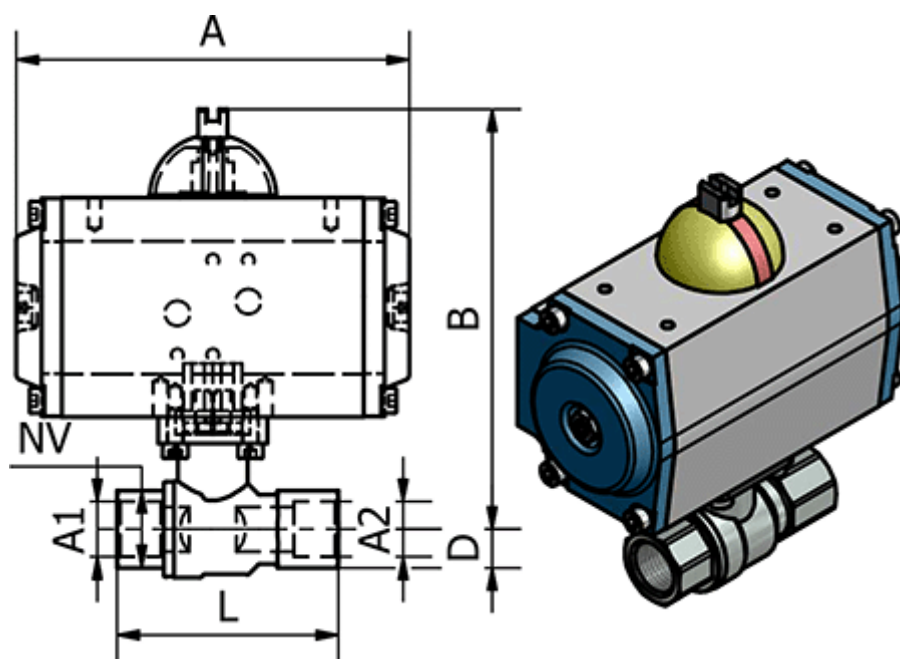

Varenummer: 5863503101
Beskrivelse: Kuglehane 350.310/1, G 1/2" - G 1/2"
Gevind/Gevind

Mål

A	= 116
B	= 133
D	= 17
L	= 75
Max. Arbejdstryk	= 40 bar
NV	= 26
Tilslutning A1	= G 1/2"
Tilslutning A2	= G 1/2"